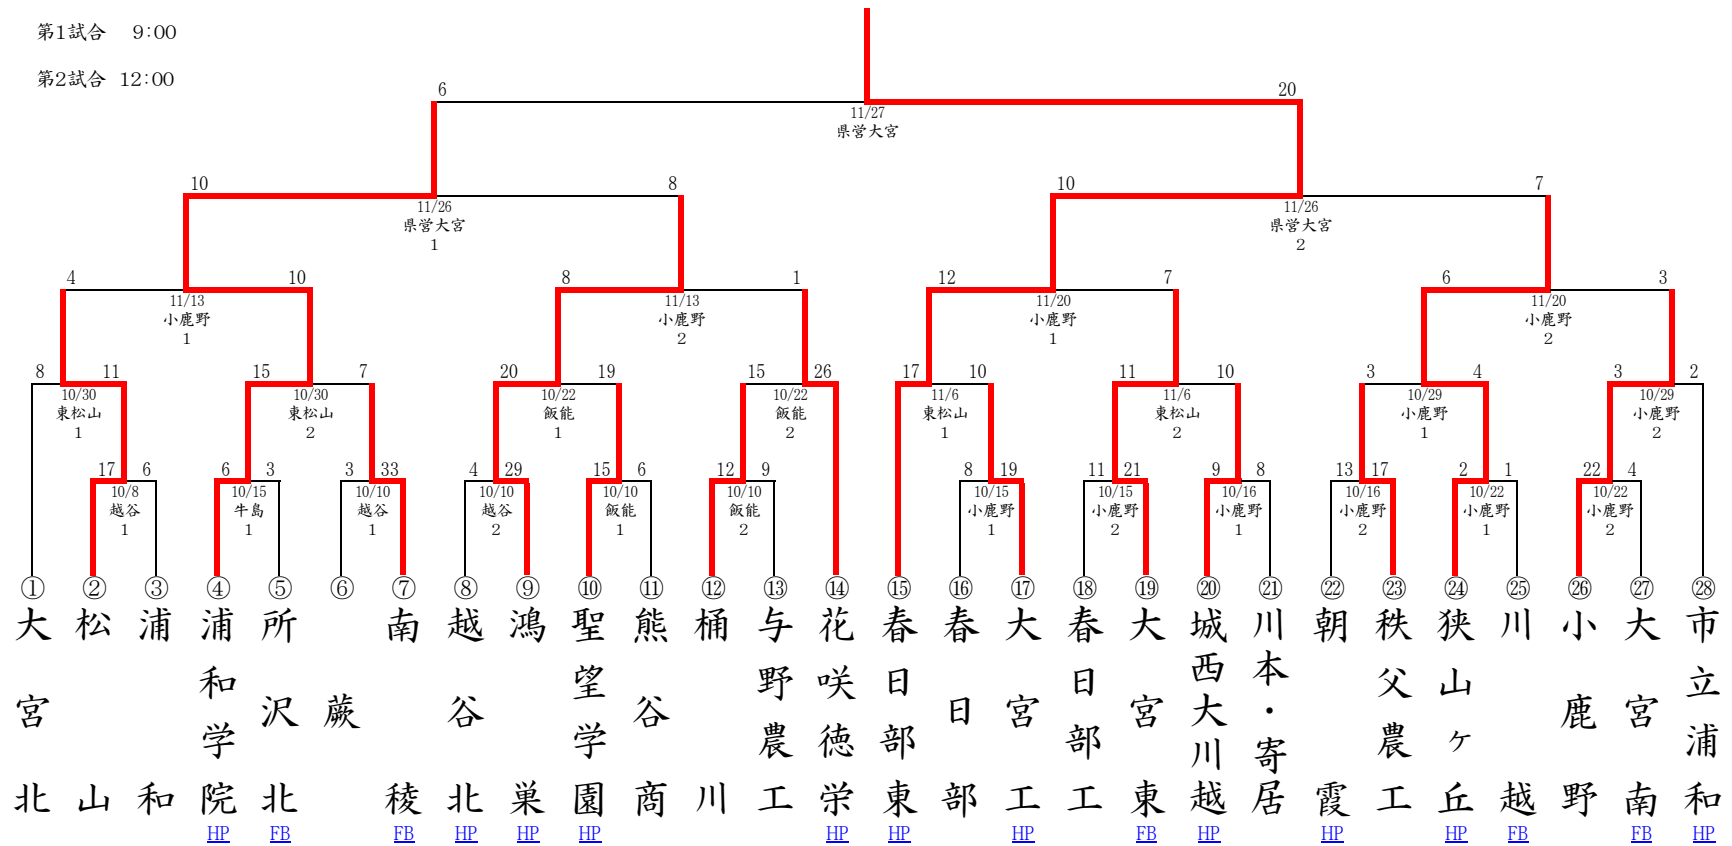

2016 マスターズ甲子園 in埼玉

優勝 春日部東高校野球部OB

第1試合 9:00

第2試合 12:00

●過去の大会成績

年度	優勝	準優勝	第三位	出場数
記念大会	大宮工	川本	武南 春日部工	4
第1回	武南	秩父農工	川越 東農大三	8
第2回	川越	花咲徳栄	春日部工 大宮工	11
第3回	秩父農工	大宮南	川越 与野農工	13
第4回	秩父農工	大宮工	聖望学園 川越	14
クライマックス	川越	秩父農工		3
第5回	大宮工	秩父農工	花咲徳栄 大宮南	18
第6回	川越	大宮工	聖望学園 与野農工	18
第7回	鴻巣	大宮工	武南 川越	22
第8回	所沢北	熊谷商	秩父農工 川越	22
第9回	春日部東	市立浦和	松山 所沢北	22
第10回	川越	春日部東	小鹿野 市立浦和	24
第11回	春日部東	浦和学院	鴻巣 狭山ヶ丘	28

●優勝回数

川越(4回)、大宮工(2回)、秩父農工(2回)、武南(1回)、鴻巣(1回)、所沢北(1回)、春日部東(1回)

●ベスト4進出回数

川越(9回)、大宮工(6回)、秩父農工(6回)、武南(3回)、市立浦和(2回)、大宮南(2回)、春日部工(2回)、春日部東(2回)、川本(2回)、聖望学園(2回)、所沢北(2回)、花咲徳栄(2回)、与野農工(2回)、小鹿野(1回)、熊谷商(1回)、鴻巣(1回)、東農大三(1回)、松山(1回)